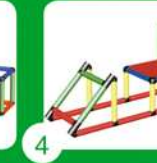

MY FIRST QUADRO

AUFBAUANLEITUNG CONSTRUCTION MANUAL

DE

EN

141 TEILE
141 COMPONENTS

8 MODELLE • 8 MODELS
2 KOMBINATIONEN
2 COMBINATIONS
1 HIGHLIGHT

BUILD • CLIMB • DRIVE • SLIDE • SPLASH

tested • approved • recommended • worldwide • since 1979

INHALT • TABLE OF CONTENTS

▶▶ 8 Modellvorschläge • 8 model proposals

Seite • Page

▶▶ 2 Kombinationen 1 Highlight • 2 combinations 1 highlight

150
WEITERE
MODELL-
VORSCHLÄGE
UNTER

Seite • Page

150
ADDITIONAL
MODEL
PROPOSALS
AT