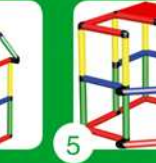

MY FIRST QUADRO

AUFBAUANLEITUNG CONSTRUCTION MANUAL

DE

EN

141 TEILE
141 COMPONENTS

8 MODELLE • 8 MODELS
2 KOMBINATIONEN
2 COMBINATIONS
1 HIGHLIGHT

BUILD • CLIMB • DRIVE • SLIDE • SPLASH

tested • approved • recommended • worldwide • since 1979

INHALT • TABLE OF CONTENTS

▶▶ 8 Modellvorschläge • 8 model proposals

Seite • Page

▶▶ 2 Kombinationen 1 Highlight • 2 combinations 1 highlight

150
WEITERE
MODELL-
VORSCHLÄGE
UNTER

Seite • Page

150
ADDITIONAL
MODEL
PROPOSALS
AT