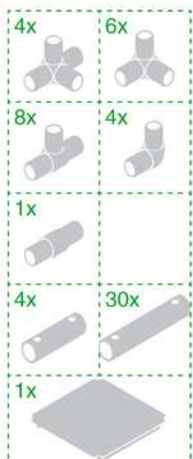

Es gibt 4 Möglichkeiten Modelle zu bauen – werden Sie selbst kreativ!
There are 4 possibilities to build models – get creative and choose your own way!

1

HANDBUCH
MANUAL

2

3D PROGRAMM
3D PROGRAM

miniQUADRO
Maßstab 1:5
miniQUADRO
Scale of 1:5

8 MODELLVORSCHLÄGE • 8 MODEL PROPOSALS

MY FIRST QUADRO

Mein Erstes Haus • My First Home

L/B/H • L/W/H: 99 x 85 x 96 cm

MY FIRST QUADRO

Kletterberg • Climbing Mountain

L/B/H • L/W/H: 123 x 115 x 63 cm

L/B/H • L/W/H: 117 x 115 x 77 cm

L/B/H • L/W/H: 165 x 45 x 75 cm

L/B/H • L/W/H: 125 x 45 x 75 cm

MY FIRST QUADRO

Sport Schlitten • Luge

- | | |
|----|-----|
| | 6x |
| 6x | 4x |
| | 4x |
| 4x | 18x |
| 1x | |

L/B/H • L/W/H: 153 x 45 x 45 cm

L/B/H • L/W/H: 99 x 85 x 96 cm

2 KOMBINATIONEN • 2 COMBINATIONS

Die **QUADRO** Formel veranschaulicht Ihnen, wie einfach es ist, bestehende Modelle beliebig zu vergrößern und neue Spielelemente hinzuzufügen. Auf den folgenden Seiten erhalten Sie einige Kombinationsvorschläge. **Weitere Vorschläge finden Sie in unserer Modelldatenbank (Mdb) auf www.quadroworld.com/models.**