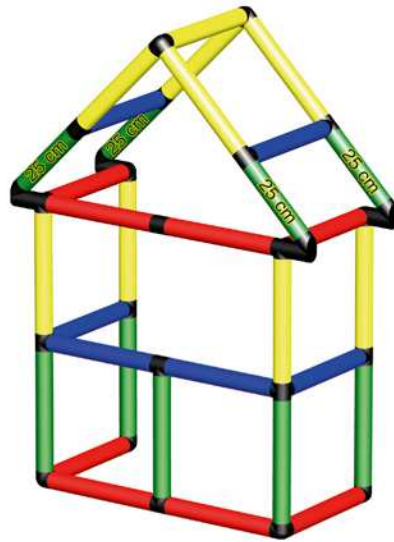

MY FIRST QUADRO

Theater • Theatre

4x	6x
8x	2x
1x	4x
4x	28x
1x	

L/B/H • L/W/H: 99 x 45 x 136 cm