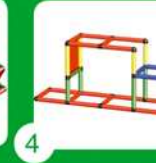

MY FIRST QUADRO

AUFBAUANLEITUNG CONSTRUCTION MANUAL

DE

EN

141 TEILE
141 COMPONENTS

8 MODELLE • 8 MODELS
2 KOMBINATIONEN
2 COMBINATIONS
1 HIGHLIGHT

BUILD • CLIMB • DRIVE • SLIDE • SPLASH

tested • approved • recommended • worldwide • since 1979

INHALT • TABLE OF CONTENTS

▶▶ 8 Modellvorschläge • 8 model proposals

Seite • Page

▶▶ 2 Kombinationen 1 Highlight • 2 combinations 1 highlight

150
WEITERE
MODELL-
VORSCHLÄGE
UNTER

Seite • Page

150
ADDITIONAL
MODEL
PROPOSALS
AT