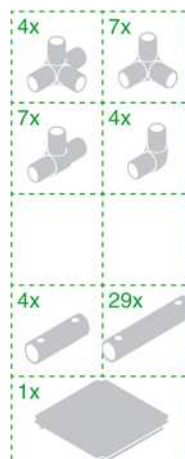

Es gibt 4 Möglichkeiten Modelle zu bauen – werden Sie selbst kreativ!
There are 4 possibilities to build models – get creative and choose your own way!

1

HANDBUCH
MANUAL

2

3D PROGRAMM
3D PROGRAM

miniQUADRO
Maßstab 1:5
miniQUADRO
Scale of 1:5

8 MODELLVORSCHLÄGE • 8 MODEL PROPOSALS

MY FIRST QUADRO

Mein Erstes Haus • My First Home

L/B/H • L/W/H: 99 x 85 x 96 cm

MY FIRST QUADRO

Kletterberg • Climbing Mountain

L/B/H • L/W/H: 123 x 115 x 63 cm

L/B/H • L/W/H: 117 x 115 x 77 cm

L/B/H • L/W/H: 165 x 45 x 75 cm

L/B/H • L/W/H: 125 x 45 x 75 cm

MY FIRST QUADRO

Sport Schlitten • Luge

- | | |
|----|-----|
| | 6x |
| 6x | 4x |
| | 4x |
| 4x | 18x |
| 1x | |

L/B/H • L/W/H: 153 x 45 x 45 cm

L/B/H • L/W/H: 99 x 85 x 96 cm

2 KOMBINATIONEN • 2 COMBINATIONS

Die **QUADRO** Formel veranschaulicht Ihnen, wie einfach es ist, bestehende Modelle beliebig zu vergrößern und neue Spielelemente hinzuzufügen. Auf den folgenden Seiten erhalten Sie einige Kombinationsvorschläge. **Weitere Vorschläge finden Sie in unserer Modelldatenbank (Mdb) auf www.quadroworld.com/models.**