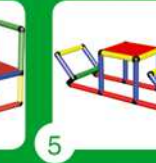

MY FIRST QUADRO

AUFBAUANLEITUNG CONSTRUCTION MANUAL

DE

EN

141 TEILE
141 COMPONENTS

8 MODELLE • 8 MODELS
2 KOMBINATIONEN
2 COMBINATIONS
1 HIGHLIGHT

BUILD • CLIMB • DRIVE • SLIDE • SPLASH

tested • approved • recommended • worldwide • since 1979

INHALT • TABLE OF CONTENTS

▶▶ 8 Modellvorschläge • 8 model proposals

Seite • Page

▶▶ 2 Kombinationen 1 Highlight • 2 combinations 1 highlight

150
WEITERE
MODELL-
VORSCHLÄGE
UNTER

Seite • Page

150
ADDITIONAL
MODEL
PROPOSALS
AT