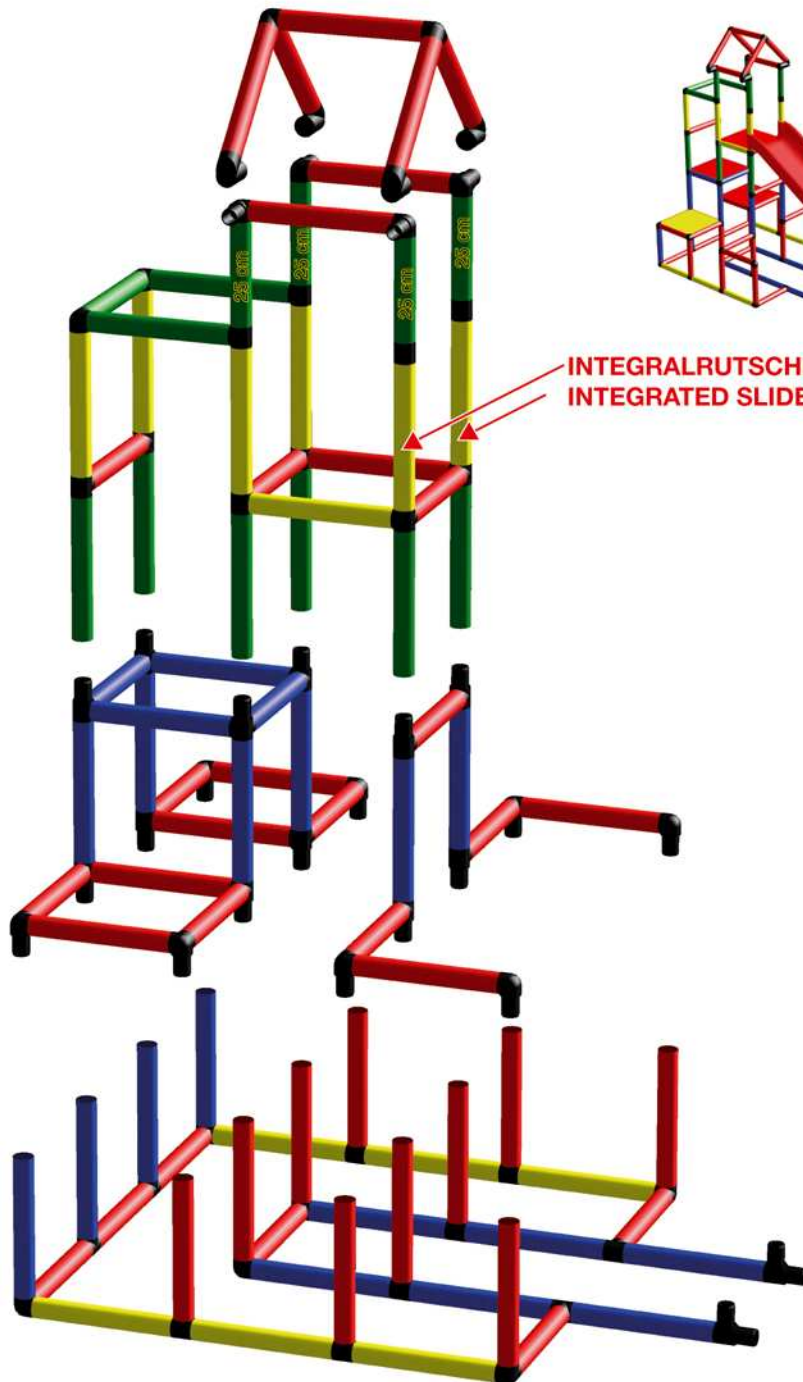

Flugzeug • Airplane
L/B/H • L/W/H: 125 x 98 x 58 cm

2x MY FIRST QUADRO (Art. 11960) + INTEGRALRUTSCHE • INTEGRATED SLIDE (Art. 10040)

Turm + Rutsche • Tower + slide
L/B/H • L/W/H: 220 x 125 x 186 cm

1 MEGA HIGHLIGHT

BAUEN...
BUILD...

KLETTERN...
CLIMB...

RUTSCHEN...
SLIDE...

SCHWIMMEN
SPLASH

Mit diesem Highlight können Sie:
With this highlight you can:

3x MY FIRST QUADRO (Art. 11960) + INTEGRALRUTSCHE • INTEGRATED SLIDE (Art. 10040) + POOL (Art. 11670)

INTEGRALRUTSCHE
INTEGRATED SLIDE

- | | |
|-----|------|
| 1x | 16x |
| 36x | 24x |
| 4x | 2x |
| 4x | 1x |
| 4x | 116x |
| 2x | |
| 8x | |
| 5x | |

Penthouse + Pool • Penthouse + Pool
L/B/H • L/W/H: 405 x 125 x 226 cm