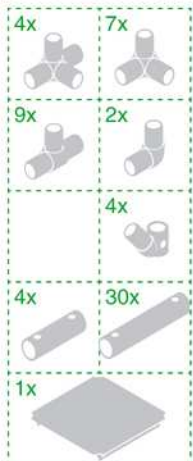

Es gibt 4 Möglichkeiten Modelle zu bauen – werden Sie selbst kreativ!
There are 4 possibilities to build models – get creative and choose your own way!

1

HANDBUCH
MANUAL

2

3D PROGRAMM
3D PROGRAM

miniQUADRO
Maßstab 1:5
miniQUADRO
Scale of 1:5

8 MODELLVORSCHLÄGE • 8 MODEL PROPOSALS

MY FIRST QUADRO

Mein Erstes Haus • My First Home

L/B/H • L/W/H: 99 x 85 x 96 cm

MY FIRST QUADRO

Kletterberg • Climbing Mountain

L/B/H • L/W/H: 123 x 115 x 63 cm

L/B/H • L/W/H: 117 x 115 x 77 cm

L/B/H • L/W/H: 165 x 45 x 75 cm

L/B/H • L/W/H: 125 x 45 x 75 cm

MY FIRST QUADRO

Sport Schlitten • Luge

- | | |
|----|-----|
| | 6x |
| 6x | 4x |
| | 4x |
| 4x | 18x |
| 1x | |

L/B/H • L/W/H: 153 x 45 x 45 cm

L/B/H • L/W/H: 99 x 85 x 96 cm

2 KOMBINATIONEN • 2 COMBINATIONS

Die **QUADRO** Formel veranschaulicht Ihnen, wie einfach es ist, bestehende Modelle beliebig zu vergrößern und neue Spielelemente hinzuzufügen. Auf den folgenden Seiten erhalten Sie einige Kombinationsvorschläge. **Weitere Vorschläge finden Sie in unserer Modelldatenbank (Mdb) auf www.quadroworld.com/models.**