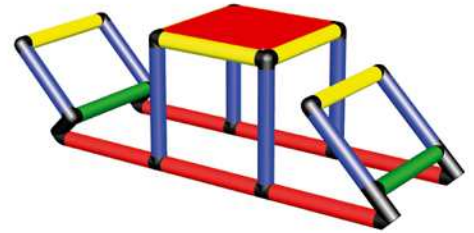

L/B/H • L/W/H: 165 x 45 x 75 cm

L/B/H • L/W/H: 125 x 45 x 75 cm

MY FIRST QUADRO

Sport Schlitten • Luge

- | | |
|----|-----|
| | 6x |
| 6x | 4x |
| | 4x |
| 4x | 18x |
| 1x | |

L/B/H • L/W/H: 153 x 45 x 45 cm

L/B/H • L/W/H: 99 x 85 x 96 cm

2 KOMBINATIONEN • 2 COMBINATIONS

Die **QUADRO** Formel veranschaulicht Ihnen, wie einfach es ist, bestehende Modelle beliebig zu vergrößern und neue Spielelemente hinzuzufügen. Auf den folgenden Seiten erhalten Sie einige Kombinationsvorschläge. **Weitere Vorschläge finden Sie in unserer Modelldatenbank (Mdb) auf www.quadroworld.com/models.**